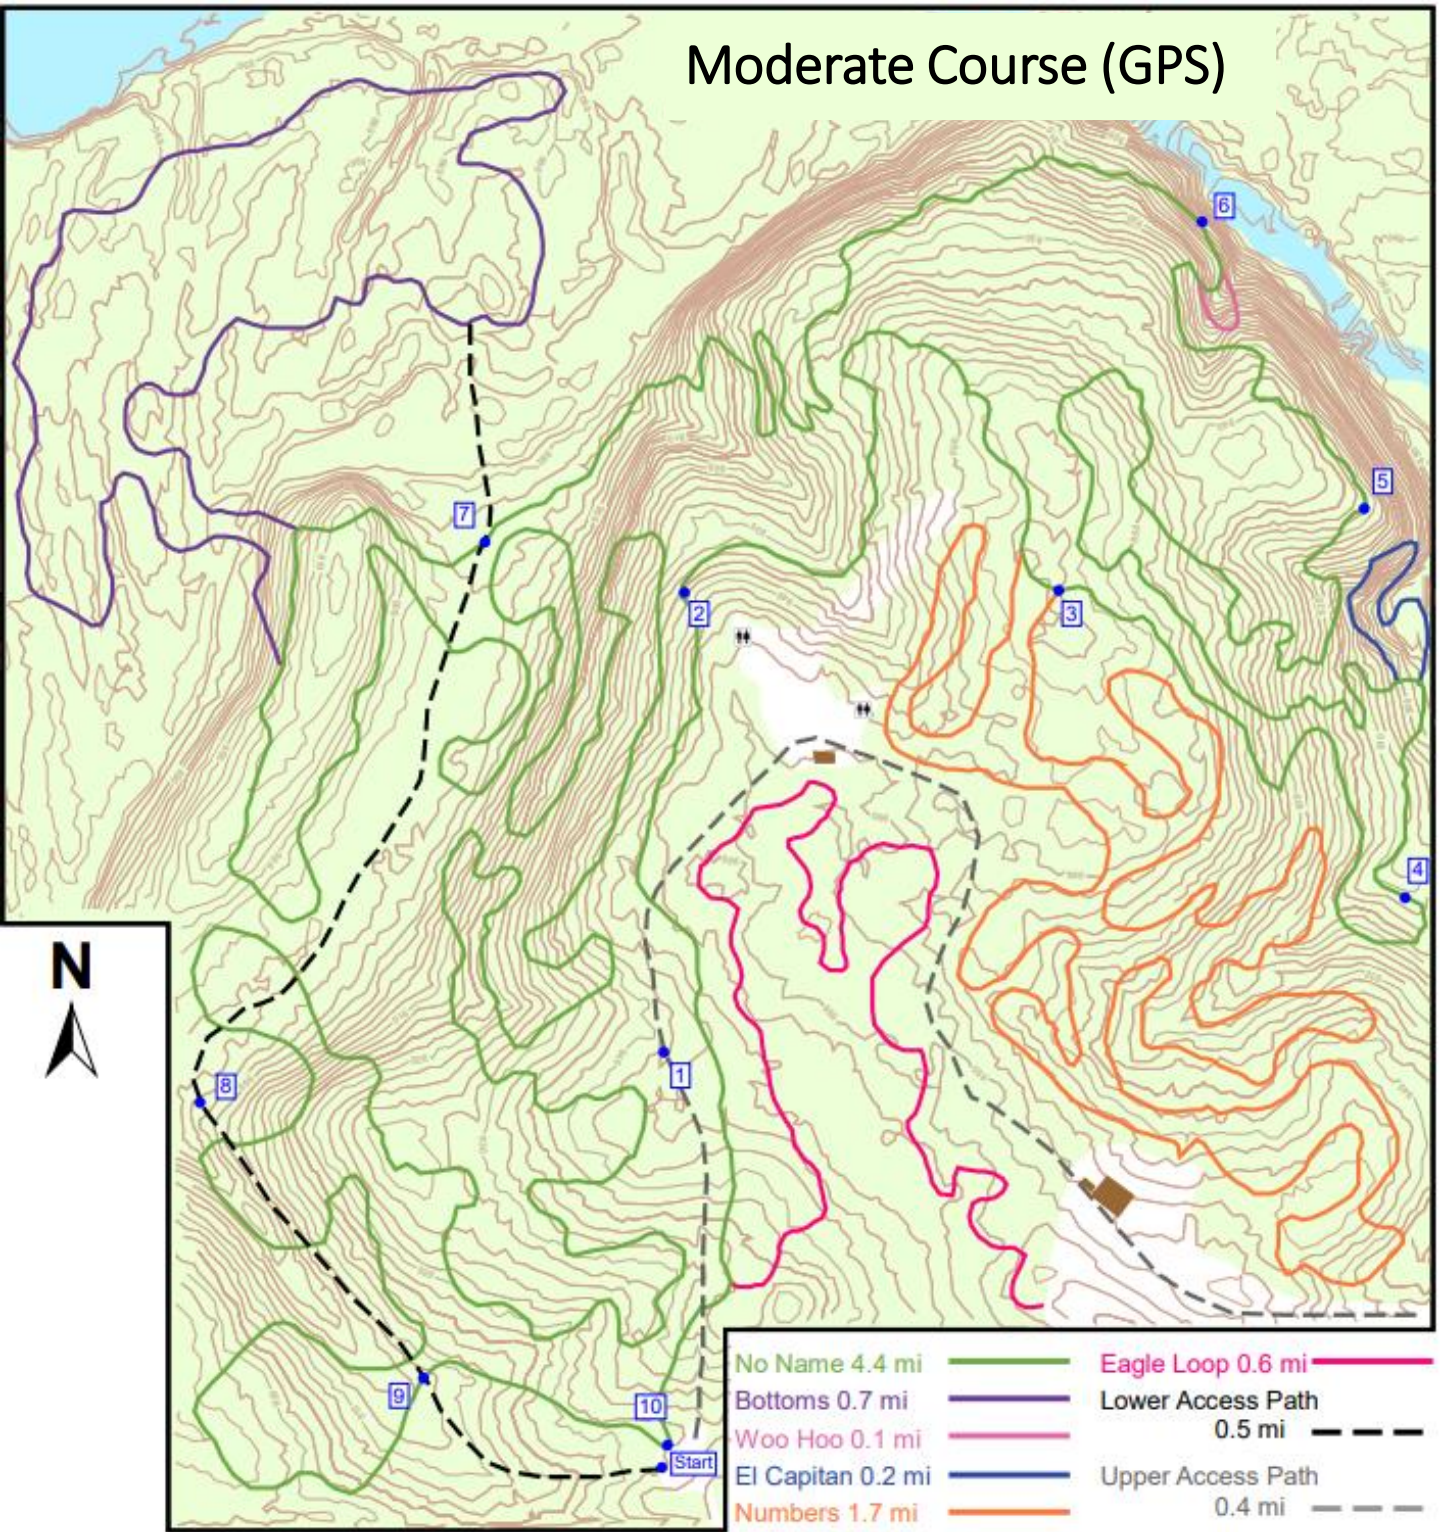

# Moderate Course (GPS)

## Point

## Coordinates

|         |                             |
|---------|-----------------------------|
| Start   | 42° 40.306N' - 92° 25.270W' |
| Point 1 | 42° 40.424N' - 92° 25.286W' |
| Point 2 | 42° 40.552N' - 92° 25.267W' |
| Point 3 | 42° 40.551N' - 92° 25.113W' |
| Point 4 | 42° 40.462N' - 92° 24.971W' |
| Point 5 | 42° 40.573N' - 92° 24.993W' |

## Coordinates

|          |                             |
|----------|-----------------------------|
| Point 6  | 42° 40.660N' - 92° 25.058W' |
| Point 7  | 42° 40.563N' - 92° 25.257W' |
| Point 8  | 42° 40.407N' - 92° 25.472W' |
| Point 9  | 42° 40.333N' - 92° 25.378W' |
| Point 10 | 42° 40.313N' - 92° 25.280W' |