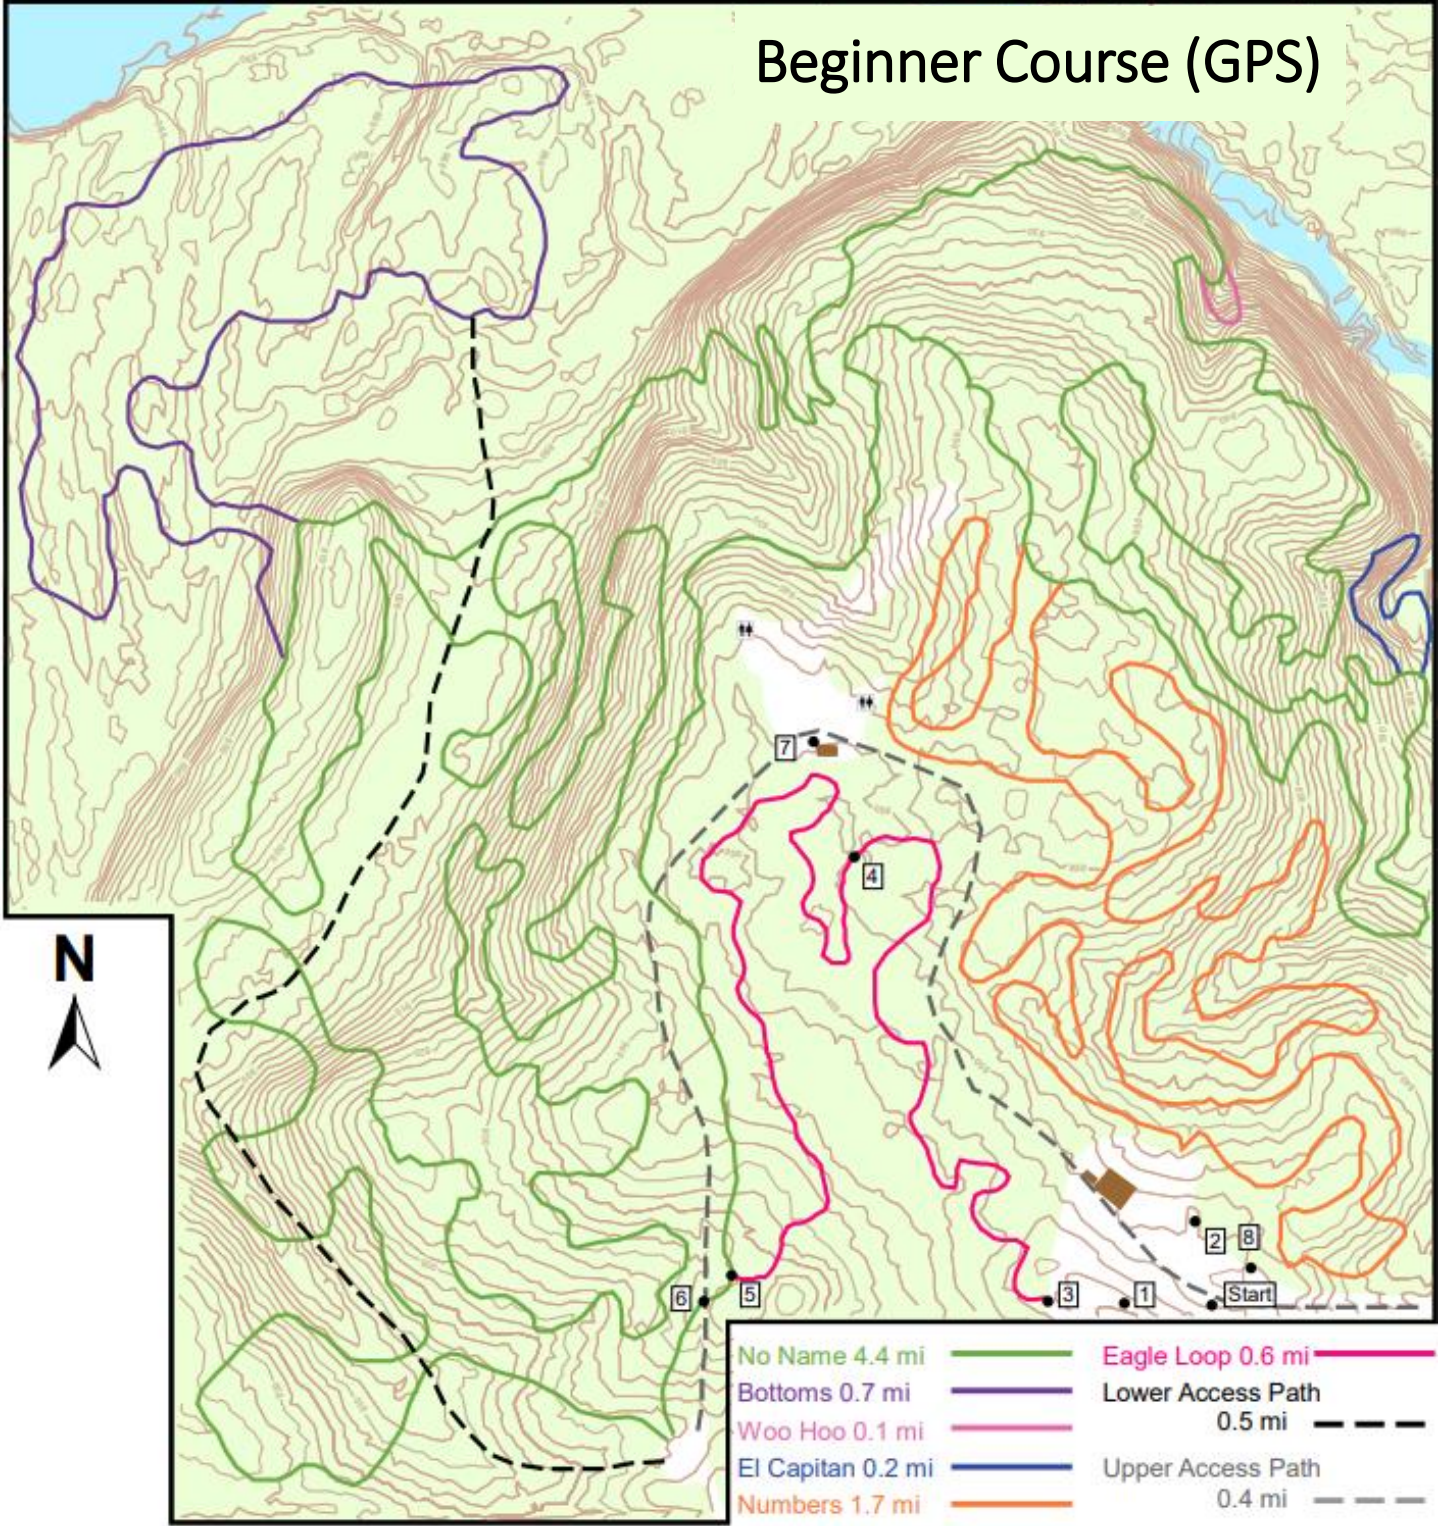

Beginner Course (GPS)

Point	Coordinates
Start	42° 40.347N - 92° 25.053W
Point 1	42° 40.352N - 92° 25.111W
Point 2	42° 40.375N - 92° 25.063W
Point 3	42° 40.350N - 92° 25.117W
Point 4	42° 40.479N - 92° 25.200W

Point	Coordinates
Point 5	42° 40.354N - 92° 25.248W
Point 6	42° 40.346N - 92° 25.258W
Point 7	42° 40.514N - 92° 25.215W
Point 8	42° 40.359N - 92° 25.036W