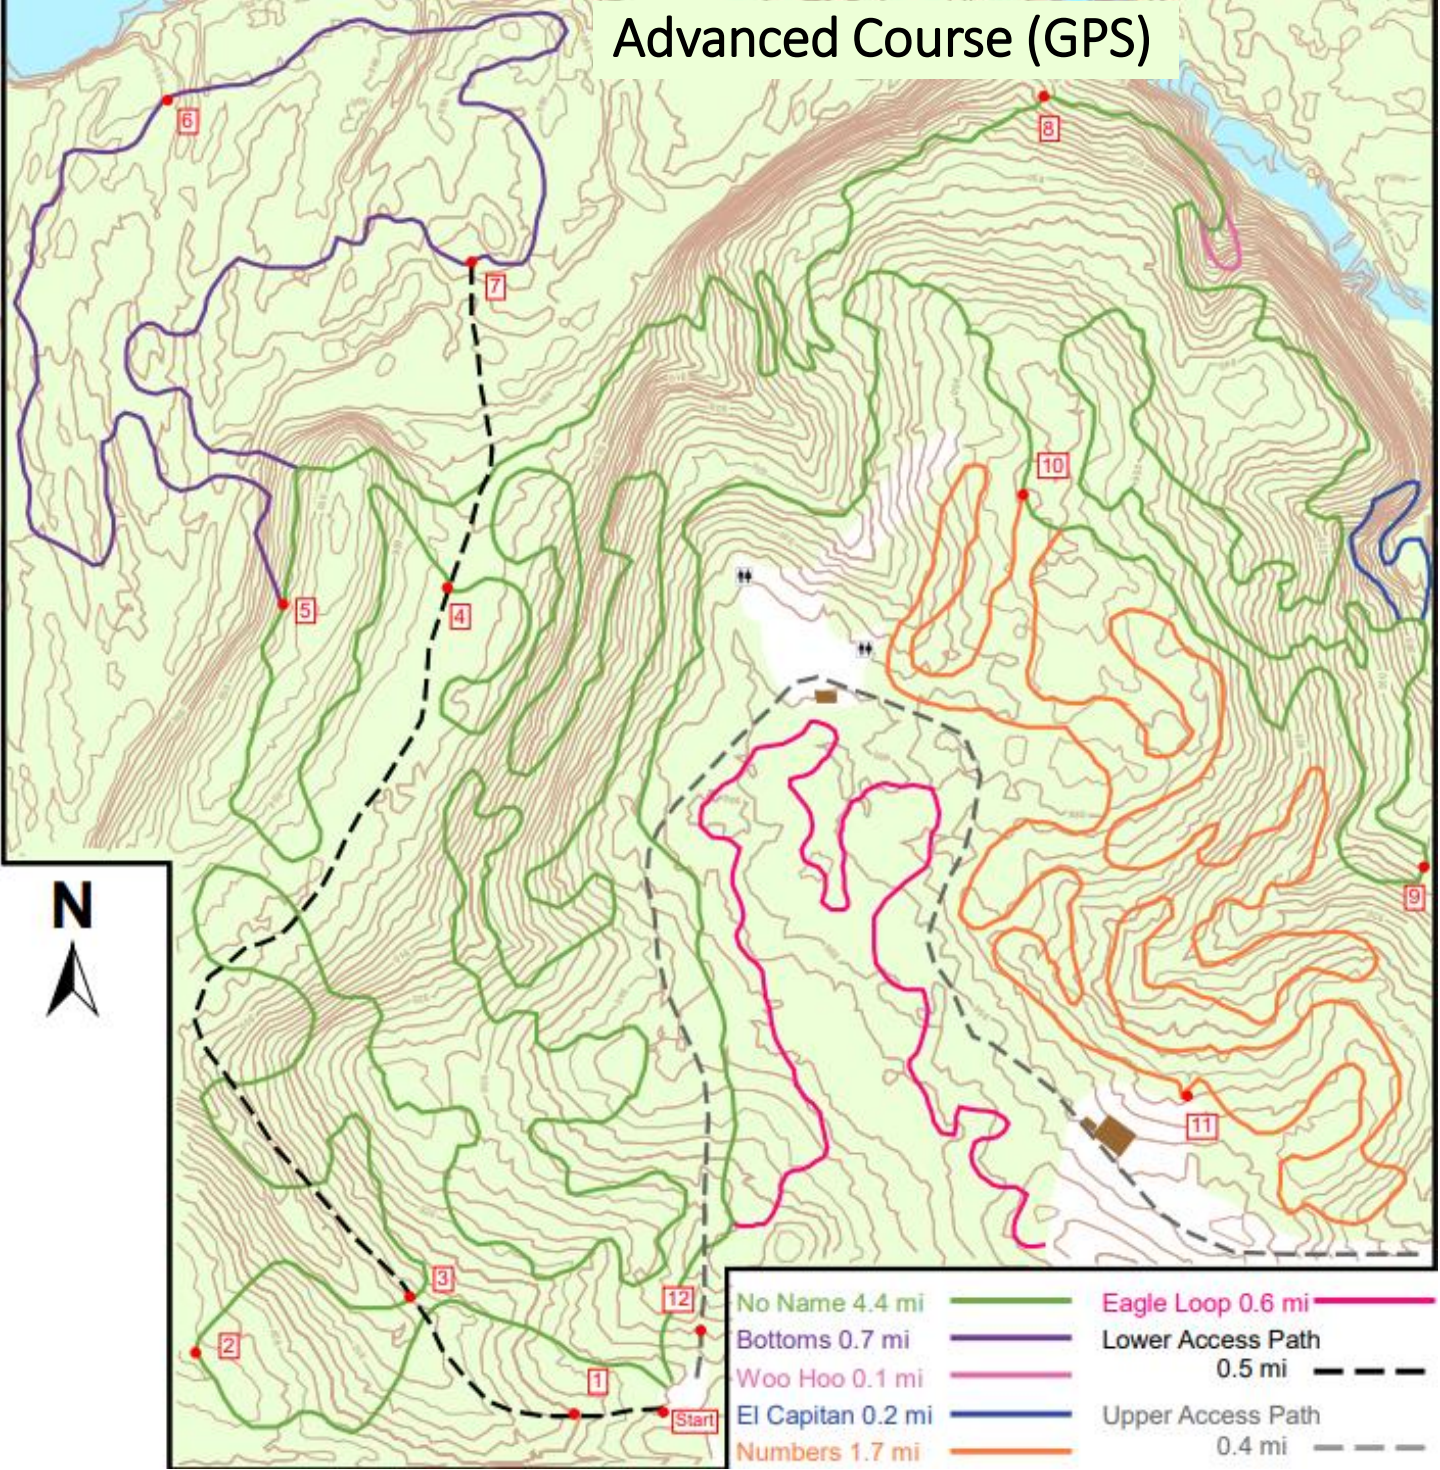

Advanced Course (GPS)

Point

Coordinates

Start	42° 40.306N' - 92° 25.270W'
Point 1	42° 40.327N' - 92° 25.380W'
Point 2	42° 40.321N' - 92° 25.480W'
Point 3	42° 40.334N' - 92° 25.384W'
Point 4	42° 40.591N' - 92° 25.363W'
Point 5	42° 40.536N' - 92° 25.437W'
Point 6	42° 40.673N' - 92° 25.485W'

Point

Coordinates

Point 7	42° 40.629N' - 92° 25.361W'
Point 8	42° 40.679N' - 92° 25.130W'
Point 9	42° 40.457N' - 92° 24.965W'
Point 10	42° 40.559N' - 92° 25.132W'
Point 11	42° 40.395N' - 92° 25.062W'
Point 12	42° 40.328N' - 92° 25.260W'